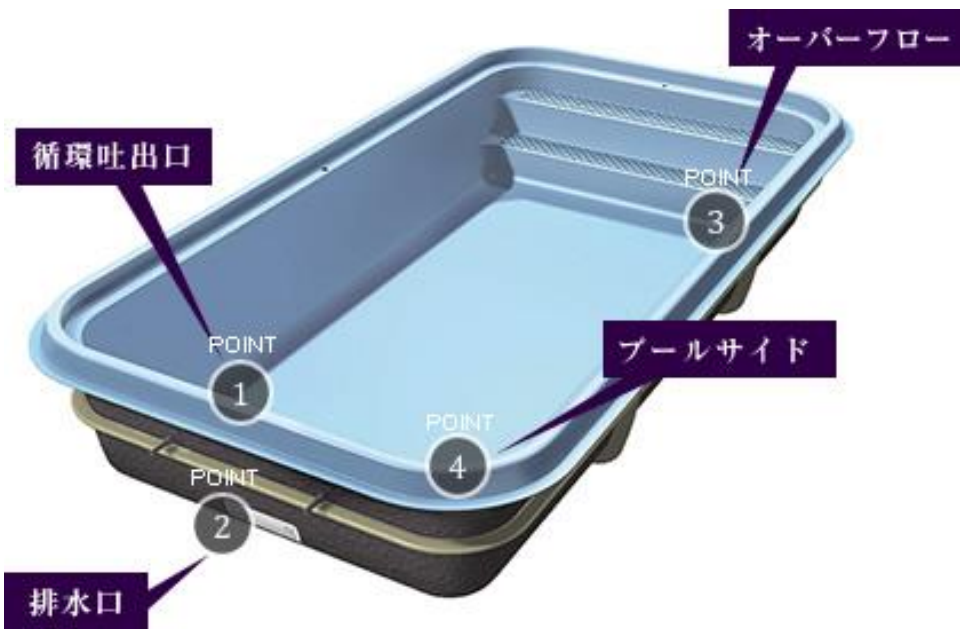

ドッグプール「FRP DOG POOL」 業界初登場！！

製品紹介

愛犬と飼い主と一緒に楽しめる本格的 FRP ドッグプール、発売開始”

<特徴と仕様> 「一体型なので移動も簡単」 ※設置方法：据置き/半埋め込み/埋め込み

1. 準国産品：「FRP プール本体 5 年保証」 *プール本体重量約 150 kg + 保有水量 4.8t
2. Pool size (L)4000mm×(W)2000mm×(H)600mm
3. オリジナル濾過システムでプールの水交換は 1 年に 1 回で OK！！
4. ペット用ヘアーキャッチャー *標準装備
5. ステップ (階段) *標準装備
6. 連続溶解器 *標準装備

POINT ① ② ③ ④ *標準装備 *保有水量 4.8t は、いざという時の生活用水として利用できます。

- ① 循環吐出し口 (内側 2 箇所)：水をろ過して循環させているからいつもプールは清潔に保たれます。
 - ② 排水口 (L 型形状で水圧を分散)：過去の多くの事例から、安心安全を追求したカタチがここに。
 - ③ オーバーフロー (4 箇所)：プールの周りはずっとキレイに美しく。
 - ④ プールサイド (やさしい曲面デザイン)：愛犬/幼児や高齢者まで、安心して使えるやさしいデザイン。
- ※災害や火災時には緊急用の貯水槽や簡易浴槽などとして利用できます。一体型なので移動も簡単です。
※色は FRP 自体についているため、色落ちの心配がありません。他色もご相談に応じます。