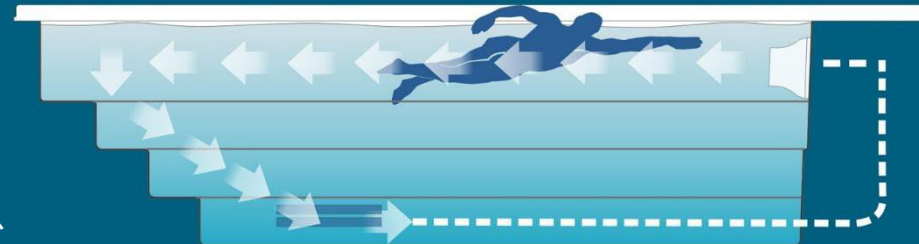

特許取得済みターボジェット

独自に開発された他に類を見ない“ターボジェット”により、水中エクササイズとスイミングにとって理想的なパワフルかつスムーズな連続的水流が生み出されます。