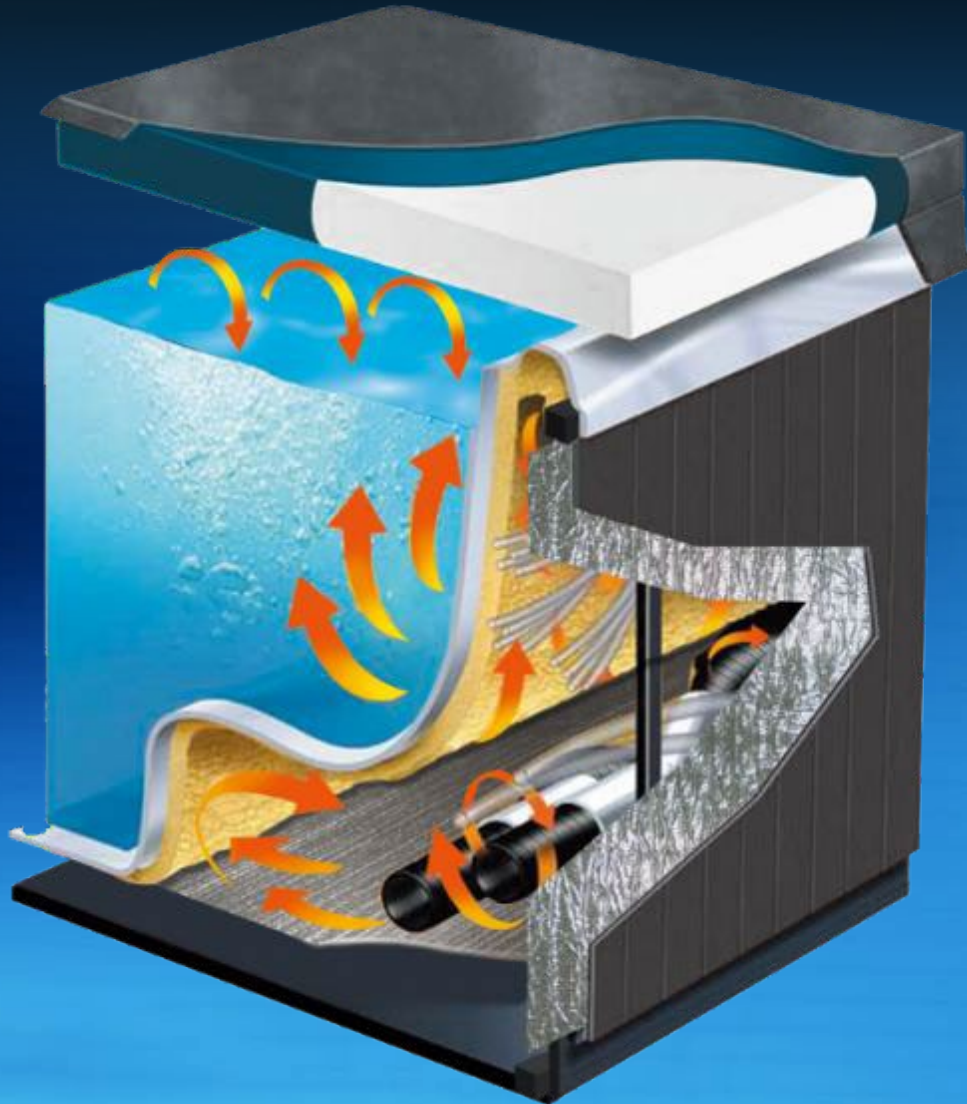

インバーターシステム

高性能インバーターシステムにより、緩やかな清流から力強い流れまで、様々なスイマーに対応した10段階のスピードに微調整することができるため、どなたにとっても最適なスピードを設定していただけます。

特許取得済みターボジェット

独自に開発された他に類を見ない“ターボジェット”により、水中エクササイズとスイミングにとって理想的なパワフルかつスムーズな連続的水流が生み出されます。

プロプレミアムモデル (1L1)

プロラグジュアリーモデル (1A1)

S Series

ハイドロモデル (1B1)

スイムライン

S E Series

強い水流に対してプールの中央でまっすぐ泳ぐためには、コントラストによって示されたスイムラインが役立ちます。

アップグレードされたスイミングラインはEVA樹脂で作られており、低い温度でもその柔軟性が維持されます。足で踏んでも安全で柔らかく、劣化やオゾンに対する耐性も強く、すぐに剥がれることもありません。

Geckoのコントローラーの最新テクノロジーによって、理想的な過と温度の設定をすることができます。

ユーザーのニーズに応じた、モデルを選択することでエネルギー効率を最適化します。

イージー 水質管理 システム

アトランティスとアトラスシリーズの全てのモデルには、強化チャンバーとイージーケア CDオゾンが付属しています。これによって、消毒薬品を節約するための殺菌と皮脂の分解が行われ、清潔でクリアーな水質が維持されます。

オプションで、UV & オゾンの2in1システムが利用可能です。UVがオゾンと反応し、強力な酸化作用のある物質を作り出し、有機物を分解します。これによって、清潔でクリアーな水質が維持されます。

省エネ設計

高密度断熱フォームと組み合わされた密閉式のカバー、断熱材の張り合わせによる2層の断熱構造、および隙間なくシールされたフローアーによって、高い保温性能を発揮します。

S E Series

ヒートポンプとの 互換性