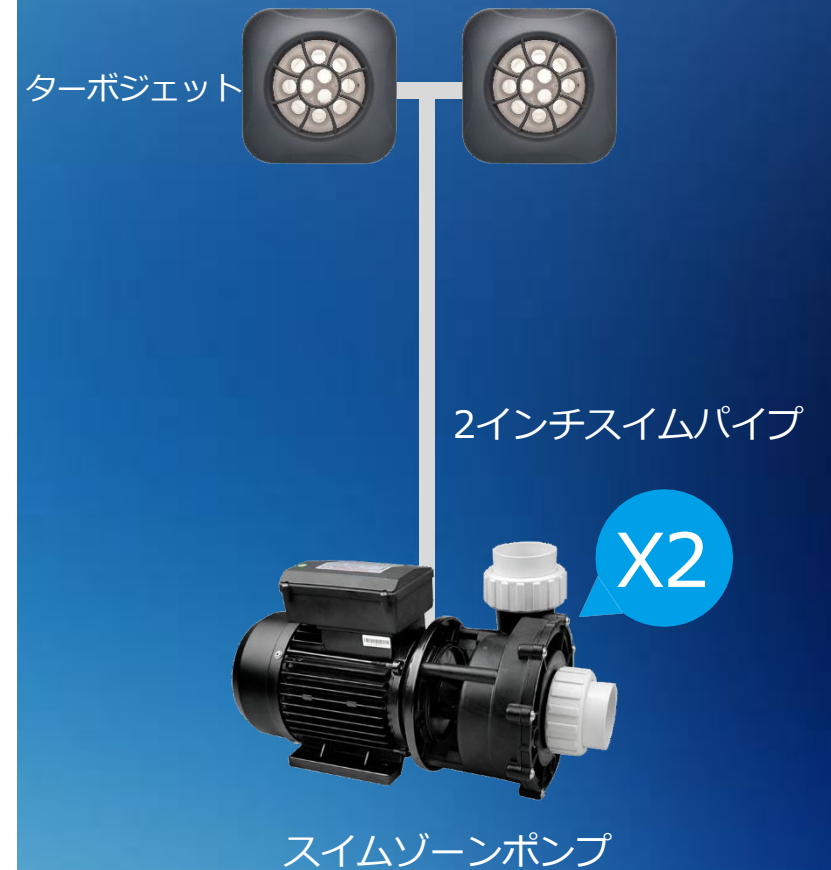

インバーターシステム

高性能インバーターシステムにより、緩やかな清流から力強い流れまで、様々なスイマーに対応した10段階のスピードに微調整することができるため、どなたにとっても最適なスピードを設定していただけます。

特許取得済みターボジェット

独自に開発された他に類を見ない“ターボジェット”により、水中エクササイズとスイミングにとって理想的なパワフルかつスムーズな連続的水流が生み出されます。

プロプレミアムモデル (1L1)

プロラグジュアリーモデル (1A1)

S Series

ハイドロモデル (1B1)

スイムライン

S E Series

強い水流に対してプールの中央でまっすぐ泳ぐためには、コントラストによって示されたスイムラインが役立ちます。

アップグレードされたスイミングラインはEVA樹脂で作られており、低い温度でもその柔軟性が維持されます。足で踏んでも安全で柔らかく、劣化やオゾンに対する耐性も強く、すぐに剥がれることもありません。