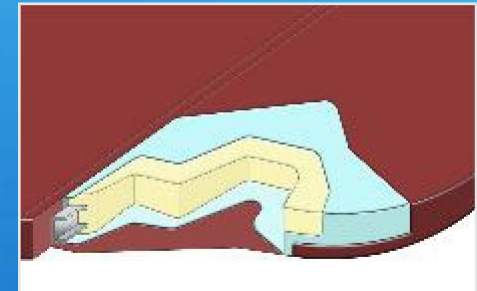

省エネ設計

高密度断熱フォームと組み合わされた密閉式のカバー、断熱材の張り合わせによる2層の断熱構造、および隙間なくシールされたフローアーによって、高い保温性能を発揮します。