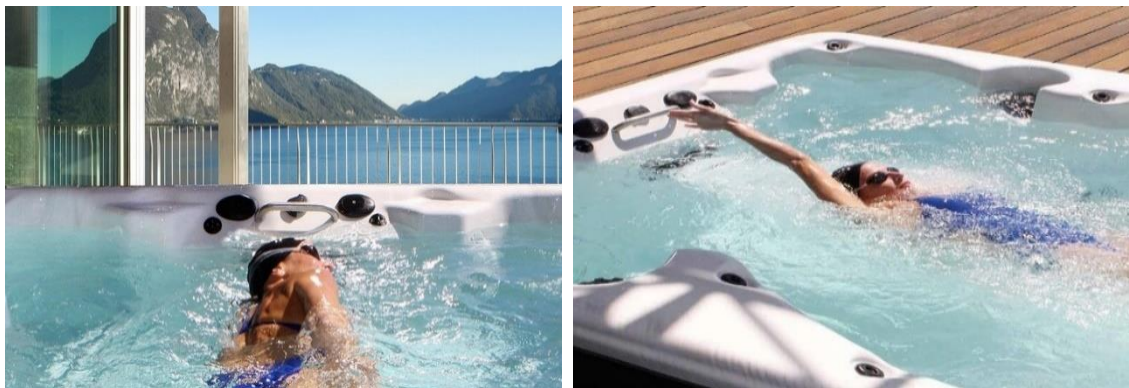

ワンちゃんも一緒に楽しめる

「流水ドッグプール & ドッグスパ」業界初登場！

FITNESS F-1222 Jets:21/Swim Jets:1 size:L358cm×W236cm×H106cm seat:6 保証：シェル構造 10年

【Cal Spas】America top share brand (アメリカ合衆国を拠点に 40 年の歴史と実績を誇る N0.1 メーカー)

FITNESS F-1222 Jets:21/Swim Jets:1 size:L358cm×W236cm×H106cm seat:6 保証：シェル構造 10年

Hot Spas®

【DOG SPA

】新発売”

☆Patio Spa Series 『愛犬と飼い主と一緒に楽しめる本格的 DOG SPA 』

size:198 R×H91.4cm /Jets:10 /seat6

size:183 R×H91.4cm /Jets:16 /seat 2

size:213 R×H94cm /Jets:21 /seat6

【Cal Spas】 America top share brand (アメリカ合衆国を拠点に 40 年の歴史と実績を誇る N0.1 メーカー)

<特徴> ☆水が引けて電源があれば場所を選ばず、どこにでも設置可能で移動も簡単！！

1. 面倒な配管工事不要/設置工事は1日で完了” (流水ドッグプール & ドッグスパ)
2. 最高 40 度までの温度設定可/全天候型/一年中利用可能” (流水ドッグプール & ドッグスパ)
3. フィルター濾過、オゾン発生装置、水中照明等標準装備 (流水ドッグプール & ドッグスパ)
4. 完全ユニットで一体成型、水漏れの心配無用 (流水ドッグプール & ドッグスパ)
5. DOG ハイドロセラピー・ウォーターセラピー効果 (流水ドッグプール & ドッグスパ)
6. 流水による水泳の練習・水中エクササイズ・ダイエット・リハビリ効果 (流水ドッグプール)
7. バイオクリーンフィルター/ハイブリッドクリアウォーターシステム/ソルトシステム等が、フル装備” 塩素・臭素・消毒剤が不要で有害な微生物や細菌の再生を防止 (流水ドッグプール)
8. メーカー保証 (シェル構造)：流水ドッグプール <10年> DOG SPA <5年> etc.