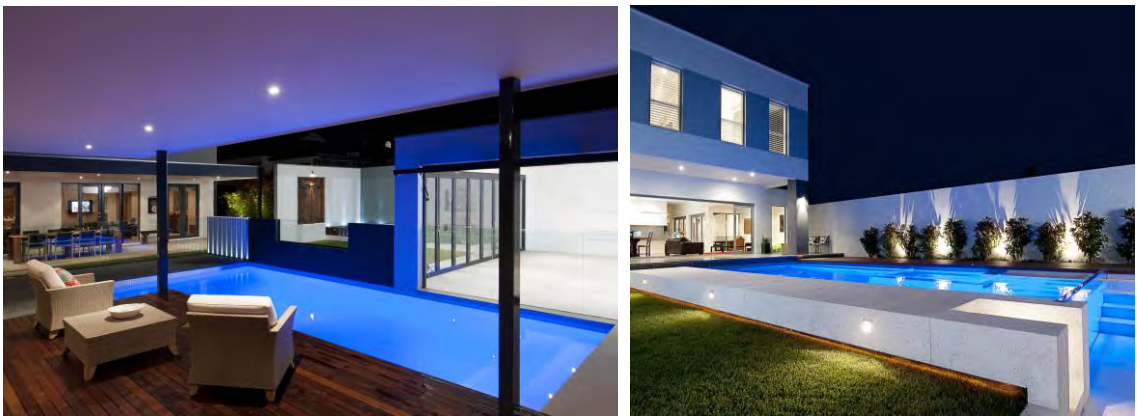

Spa Electrics は、新規及び既存のプールとスパ用の「プレミアム水中 LED ライトの大手メーカー」です。受賞製品はオーストラリアで設計および製造され、世界中で販売。