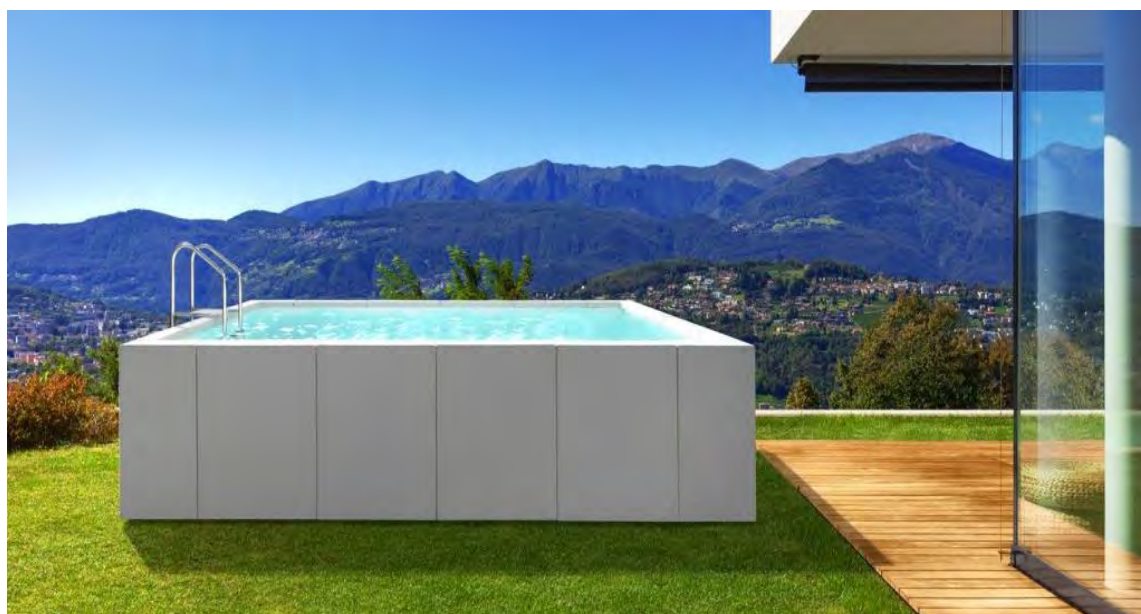

☆簡単な組み立て式 POOL です。移動・収納もできるように分解可能な構造になっております。