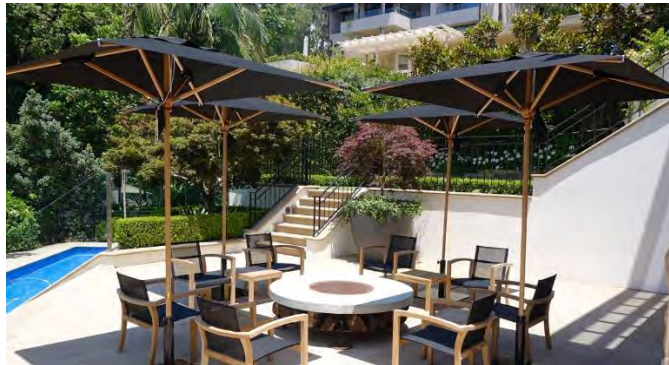

## 地上モデル【究極の elegant PISCINE】

【プラヤ】は素晴らしいヨーロッパのデザインから作られたエレガントなミニプールです。優しいハイδροマッサージ、温水、手織り繊維の心地よさで、トータルウェルネスを長く保ち、屋内と屋外の両方で楽しむことができます。

【プラヤ】ウォーターラウンジ PISCINE は、それは洗練され適応性があり「テラスやデッキ」に最適！！パティオ庭テラスでは家具の一部になり、家では本物の水ラウンジになります。

# LATTICE F.

40年にわたって格子パネルの製造を開始、仕立てられた広葉樹スクリーンとフェンス延長を設計販売。

特徴的な壁を構築する際に目立つ装飾スクリーンや広葉樹スクリーン屋外のデッキや特注格子作品まで・・・

オーストラリアの条件に合わせて設計され、シーフォード（ビクトリア）で手作りされた Made in the Shade 傘は入手可能な最高品質の地元産の素材で作られています。

JPP club original brand pools  POOL Specialty Company