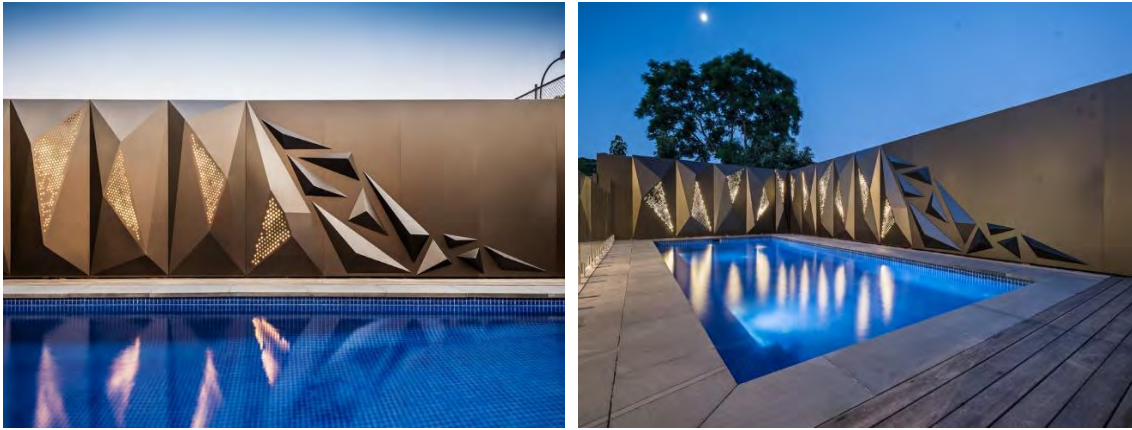

panel サイズ：約 3000 x 680 x 240 mm カスタムサイズ可能” 重量（約）約 45kg No.2850