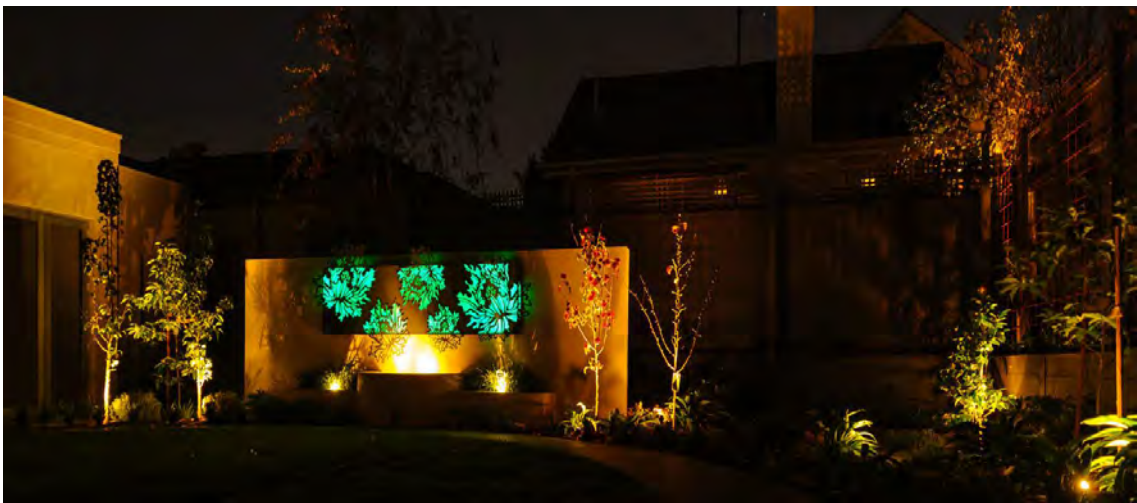

【レーザーカットスクリーン】 カスタムメイドの装飾的なプライバシー画面を提供します。