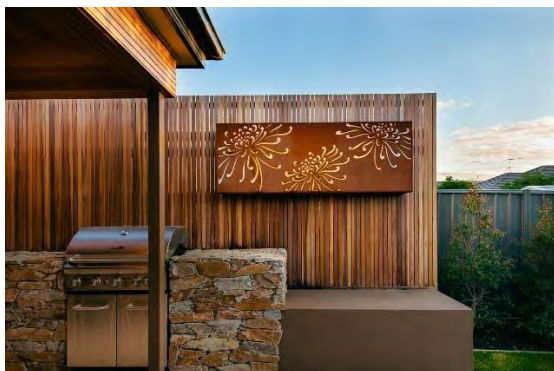

壮大で非常に人気の Waratah Design は、ほぼ全ての Light Feature Panel サイズに合わせて構成できます。