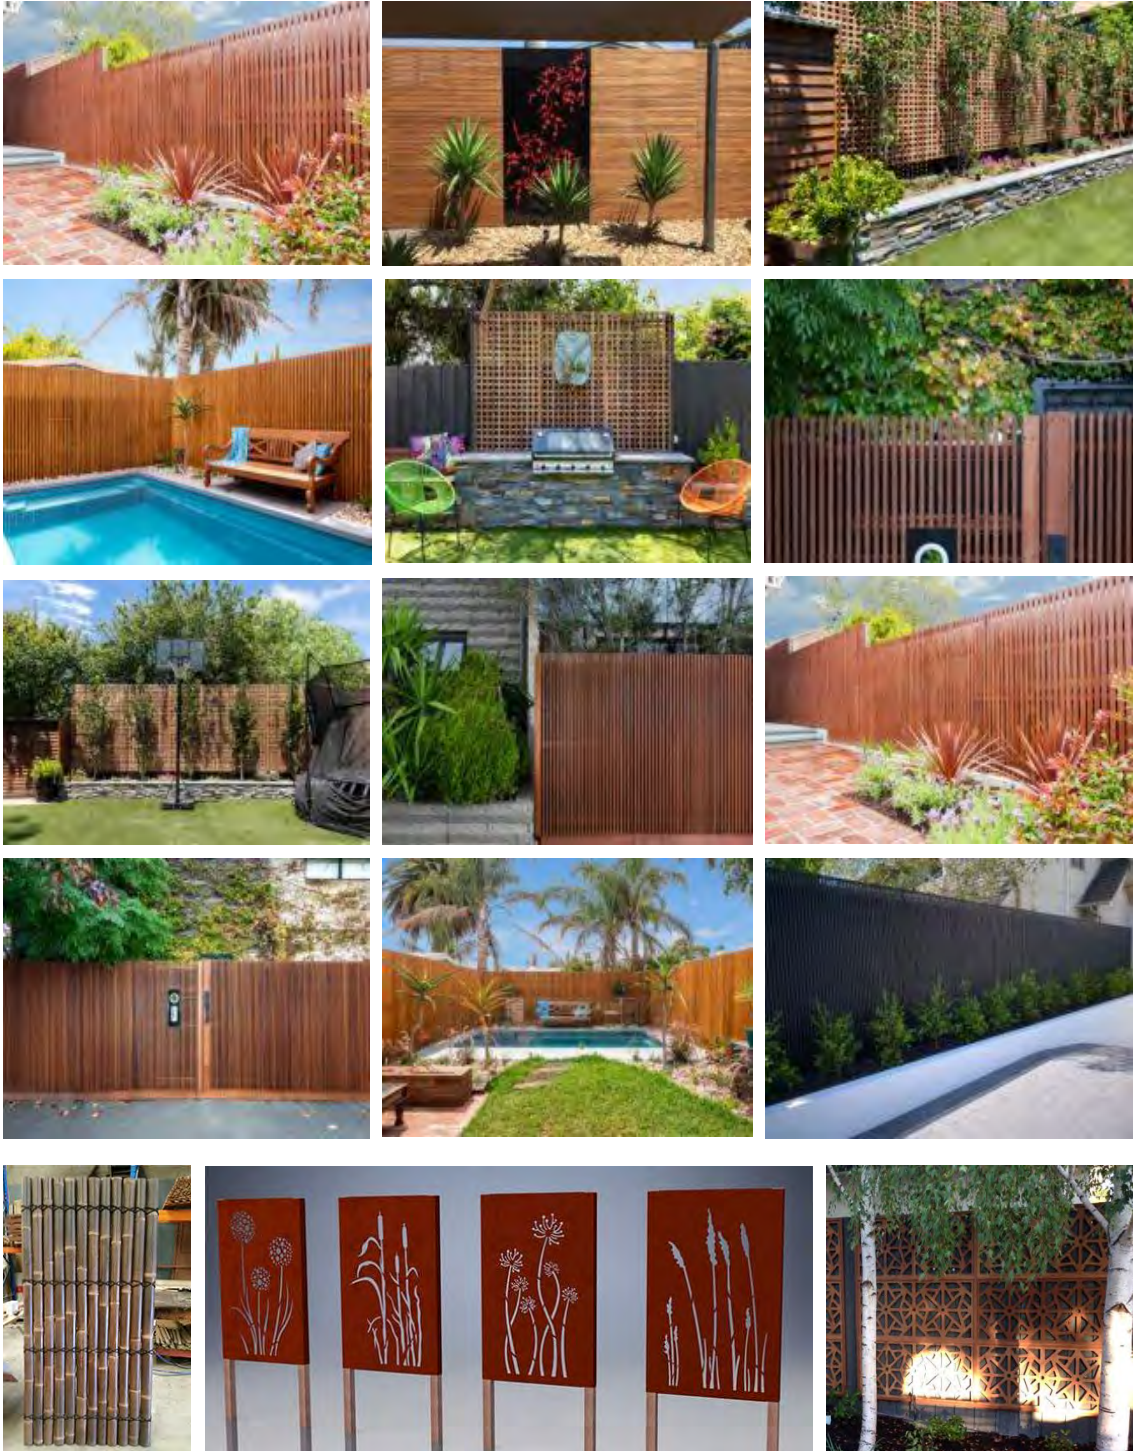

# LATTICE F.

40年にわたって格子パネルの製造を開始、仕立てられた広葉樹スクリーンとフェンス延長を設計販売。

特徴的な壁を構築する際に目立つ装飾スクリーンや広葉樹スクリーン屋外のデッキや特注格子作品まで・・・

オーストラリアの条件に合わせて設計され、シーフォード（ビクトリア）で手作りされた Made in the Shade 傘は入手可能な最高品質の地元産の素材で作られています。

JPP club original brand pools  POOL Specialty Company