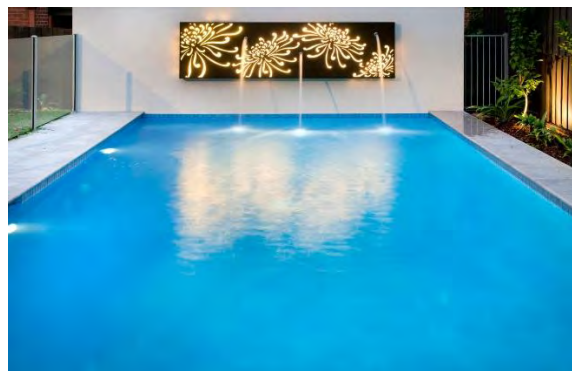

壮大で非常に人気の Waratah Design は、ほぼ全ての Light Feature Panel サイズに合わせて構成できます。