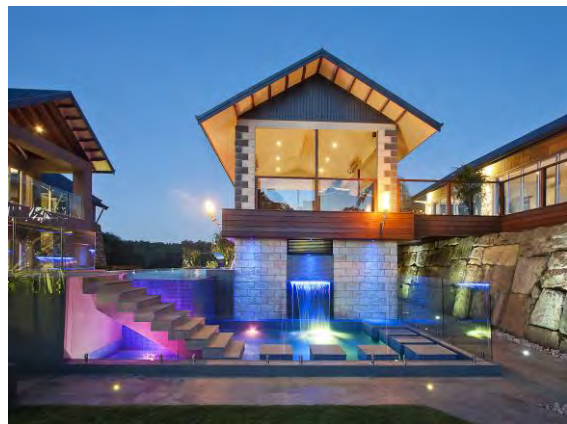

照明コントローラー

照明コントローラーを使用すると、洗練された専用のタッチスクリーンリモートを使用してプールライトを完全に制御できます。ボタンを押すだけで、色を変えたり明るさを調整して、プールやスパの照明を個別に制御できます。