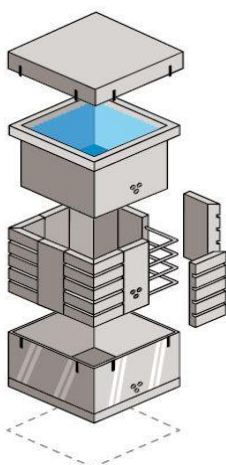

加熱効率 (外気温 20° C)：0.5-1.5° C/h

JPP club  original brand pools **POOL Specialty Company**

コロナ対策”【ご自宅でAqua フィットネス】

☆お家で健康的に過ごそう!! ☆お家でスポーツ!! ☆お家でアクアフィットネス!!

- Fermeture sécurisée
- Couvercle isotherme gonflable
- Hauteur d'eau 1,20 m
- Parois en mousse isolante
- Dalles de sol
- Liner interne en PVC avec coutures renforcées
- Liner externe en PVC teinté dans la masse avec couture renforcées
- Structure tubulaire acier
- Bloc moteur