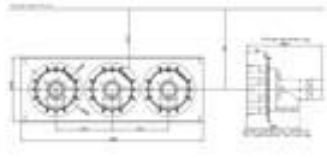

Panacea Co., Ltd.

Own Brand *Panacea*
FRP pool PANAJECT

「PANAJECT」(FRP 一体成形) 準国産品:「FRP プール本体 5 年保証」業界初登場!!

POOL size Lineup : Type-A 4400×2400×(H)1200mm Type-B 5400×2400×(H)1200mm

Panacea Co.,Ltd.

Own Brand *Panacea*
FRP pool PANAJECT

「PANAJECT」(FRP 一体成形) 準国産品:「FRP プール本体 5年保証」業界初登場!!

POOL size Lineup : Type-A 4400×2400×(H)1200mm Type-B 5400×2400×(H)1200mm

Panacea Co.,Ltd.

Swimming Jetstream

Option line-up

Trivia Training in Top form

BAMBO 2