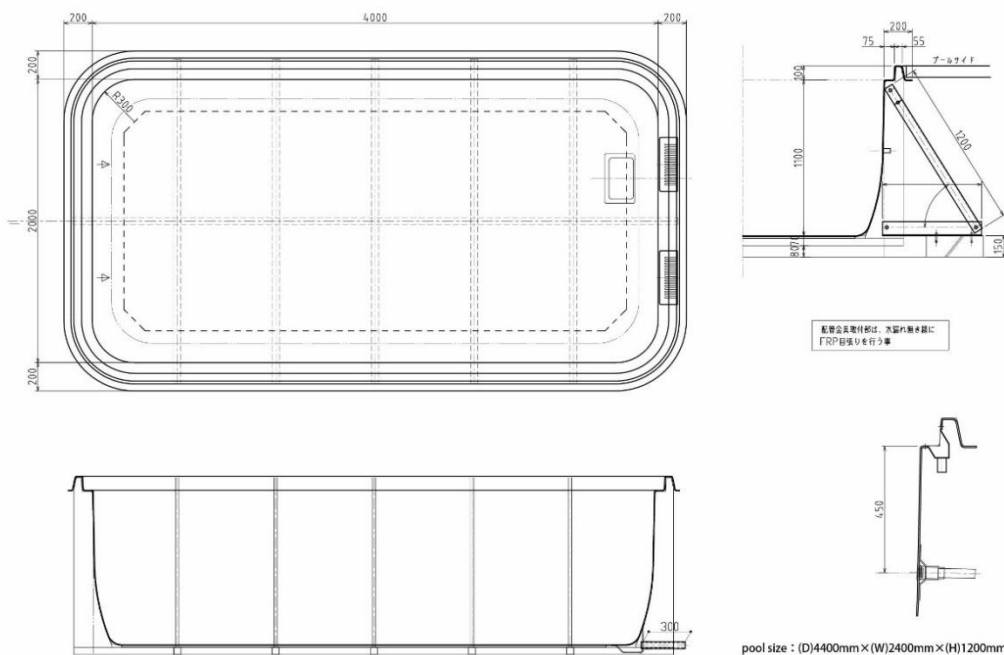

Own Brand *Panacea*

FRP pool PANAJECT

FRP POOL「PANAJECT」一体成形(本体図) 準国産品「FRP プール本体 5年保証」業界初登場！！

Compact pool「Panaject」FRP一体成形 <純国産品・プール本体5年保証>	有限会社 パナシア	品名	FRPプール	仕様	標準仕様	規格	JIS S5010	材料	FRP	色	白	備考	P-01
--	-----------	----	--------	----	------	----	-----------	----	-----	---	---	----	------

POOL size Lineup : Type-A 4400×2400×(H)1200mm : Type-B 5400×2400×(H)1200mm

特徴：FRP「PANAJECT」は、超軽量化を実現！！屋外・屋内・屋上を問わず、どんな場所でも設置可能”
また、高性能ろ過装置で万全の水質管理、水交換は1年に1回でOK”。更に温水システムで季節を選ばず
「春夏秋冬」一年中ご利用いただけます。

Panacea Co.,Ltd.

FRP pool PANAJECT

POOL size Lineup : Type-A 4400×2400×(H)1200mm : Type-B 5400×2400×(H)1200mm

FRP プール 一体成形品は『鉄よりも強くアルミよりも軽い他、耐水性・耐候性・耐久性・耐熱性・保温性などにも優れた特性があります。』 <純国産品：プール本体5年保証> 業界初登場！！

L.E.Dだから・・・

★省電力 ★省メンテナンス ★高輝度